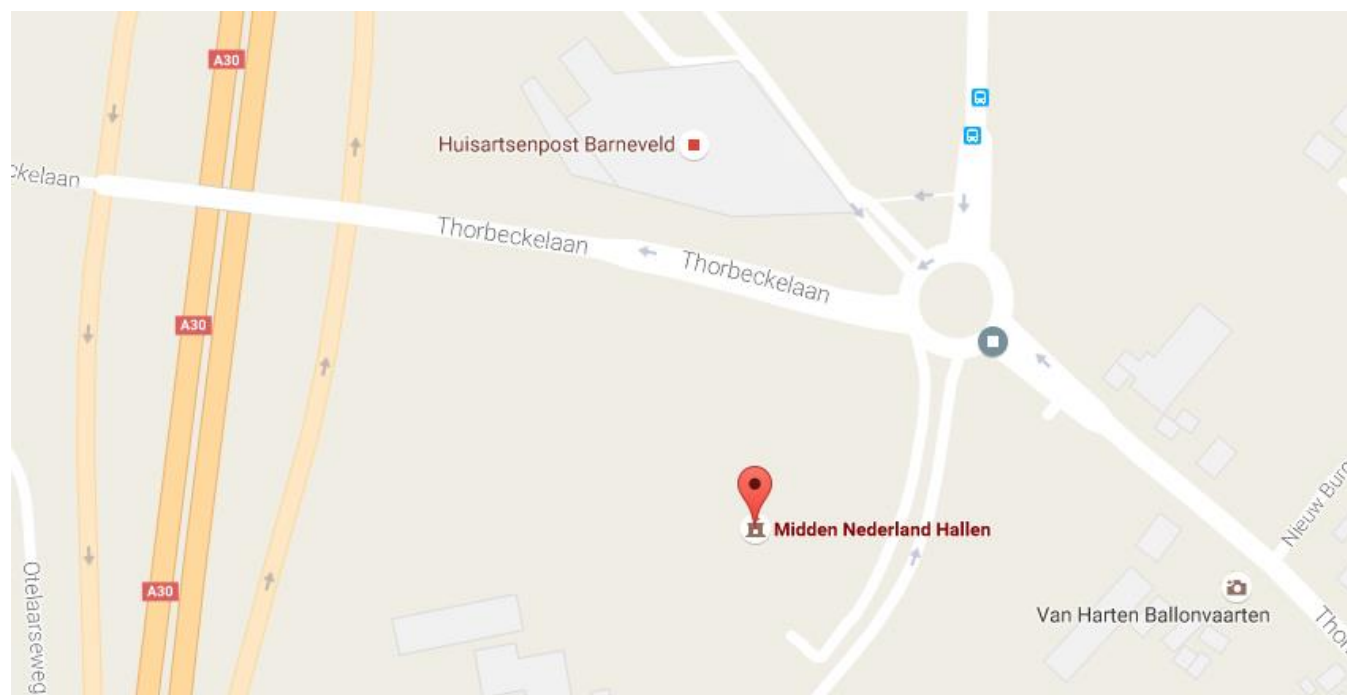

## Routebeschrijving

### Vanuit Amersfoort/Apeldoorn (A1)

- Ga de A30 op. (Afslag 15, 'Barneveld/Ede/Arnhem')
- Neem de eerste afrit. (Afslag 5, 'Harselaar/Barneveld')
- Sla bovenaan de afrit linksaf
- Neem na circa 250 meter de eerste afslag op de rotonde
- U bent gearriveerd bij de Midden Nederland Hallen

### Vanuit Arnhem/Ede/Utrecht (A12)

- Ga de A30 op. (Knooppunt Maanderbroek, 'Amersfoort/Barneveld/Ede-Noord')
- Neem afslag 5, 'Harselaar/Barneveld-Noord'
- Sla bovenaan de afrit rechtsaf
- Neem na circa 250 meter op de rotonde de eerste afslag
- U bent gearriveerd bij de Midden Nederland Hallen

**Met het openbaar vervoer ([bekijk de actuele vertrektijden](#))**

- Neem de trein naar station Barneveld Centrum
- Neem hier de Syntus Streekbus 103 in de richting van Apeldoorn
- Stap uit bij halte Evenementenhal, Barneveld
- Loop vervolgens 3 minuten naar de Midden Nederland Hallen
- U bent gearriveerd bij de Midden Nederland Hallen